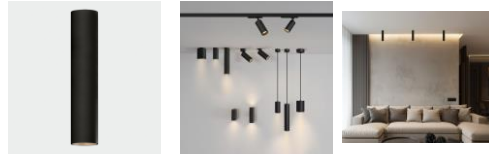

Pipe

P3986011NDT

LED COB 1x12W 4000K 1550lm

IMÁGENES / IMAGES / IMAGES

TIPO	TYPE	TYPE
Plafón	Ceiling lamp	Plafonnier
ACABADO	FINISH	FINITION
Negro Texturado	Textured Black	Noir Texturé
MATERIAL	MATERIAL	MATIÈRE
Aluminio	Aluminium	Aluminium
DETALLES	DETAILS	DÉTAILS
ON-DEMAND **	ON-DEMAND **	ON-DEMAND **