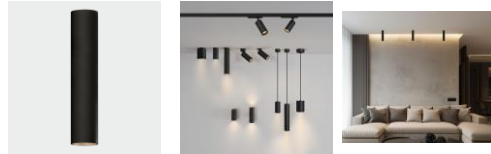

# Pipe

**P3986011NDP**

LED COB 1x12W 4000K 1550lm

## IMÁGENES / IMAGES / IMAGES

TIPO	TYPE	TYPE
Plafón	Ceiling lamp	Plafonnier
ACABADO	FINISH	FINITION
Negro Texturado	Textured Black	Noir Texturé
MATERIAL	MATERIAL	MATIÈRE
Aluminio	Aluminium	Aluminium
DETALLES	DETAILS	DÉTAILS
ON-DEMAND **	ON-DEMAND **	ON-DEMAND **