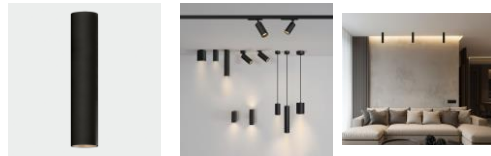

# Pipe

**P3986011N**

LED COB 1x12W 4000K 1550lm

## IMÁGENES / IMAGES / IMAGES

TIPO	TYPE	TYPE
Plafón	Ceiling lamp	Plafonnier
ACABADO	FINISH	FINITION
Negro Texturado	Textured Black	Noir Texturé
MATERIAL	MATERIAL	MATIÈRE
Aluminio	Aluminium	Aluminium
DETALLES	DETAILS	DÉTAILS
ON-DEMAND **	ON-DEMAND **	ON-DEMAND **