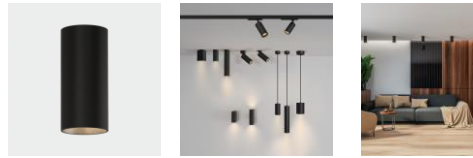

Pipe

P3986010NDT

LED COB 1x12W 4000K 1550lm

IMÁGENES / IMAGES / IMAGES

TIPO	TYPE	TYPE
Plafón	Ceiling lamp	Plafonnier
ACABADO	FINISH	FINITION
Negro Texturado	Textured Black	Noir Texturé
MATERIAL	MATERIAL	MATIÈRE
Aluminio	Aluminium	Aluminium
DETALLES	DETAILS	DÉTAILS
ON-DEMAND **	ON-DEMAND **	ON-DEMAND **