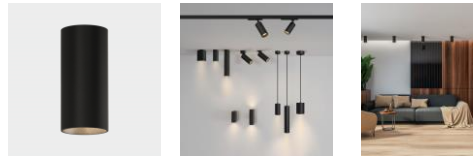

Pipe

P3986010NDP

LED COB 1x12W 4000K 1550lm

IMÁGENES / IMAGES / IMAGES

TIPO	TYPE	TYPE
Plafón	Ceiling lamp	Plafonnier
ACABADO	FINISH	FINITION
Negro Texturado	Textured Black	Noir Texturé
MATERIAL	MATERIAL	MATIÈRE
Aluminio	Aluminium	Aluminium
DETALLES	DETAILS	DÉTAILS
ON-DEMAND **	ON-DEMAND **	ON-DEMAND **