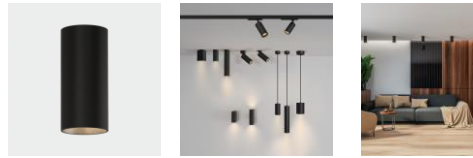

# Pipe

**P3986010N**

LED COB 1x12W 4000K 1550lm

## IMÁGENES / IMAGES / IMAGES

TIPO	TYPE	TYPE
Plafón	Ceiling lamp	Plafonnier
ACABADO	FINISH	FINITION
Negro Texturado	Textured Black	Noir Texturé
MATERIAL	MATERIAL	MATIÈRE
Aluminio	Aluminium	Aluminium
DETALLES	DETAILS	DÉTAILS
ON-DEMAND **	ON-DEMAND **	ON-DEMAND **