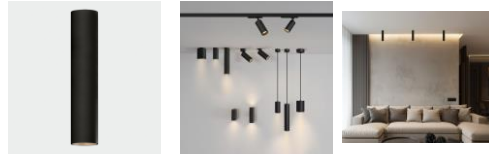

Pipe

P3986001NDT

LED COB 1x12W 3000K 1430lm

IMÁGENES / IMAGES / IMAGES

TIPO	TYPE	TYPE
Plafón	Ceiling lamp	Plafonnier
ACABADO	FINISH	FINITION
Negro Texturado	Textured Black	Noir Texturé
MATERIAL	MATERIAL	MATIÈRE
Aluminio	Aluminium	Aluminium
DETALLES	DETAILS	DÉTAILS
ON-DEMAND **	ON-DEMAND **	ON-DEMAND **