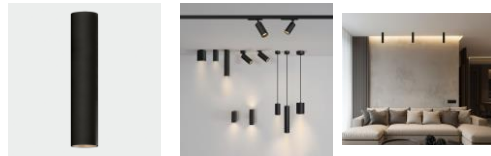

# Pipe

**P3986001NDP**

LED COB 1x12W 3000K 1430lm

## IMÁGENES / IMAGES / IMAGES

TIPO	TYPE	TYPE
Plafón	Ceiling lamp	Plafonnier
ACABADO	FINISH	FINITION
Negro Texturado	Textured Black	Noir Texturé
MATERIAL	MATERIAL	MATIÈRE
Aluminio	Aluminium	Aluminium
DETALLES	DETAILS	DÉTAILS
ON-DEMAND **	ON-DEMAND **	ON-DEMAND **