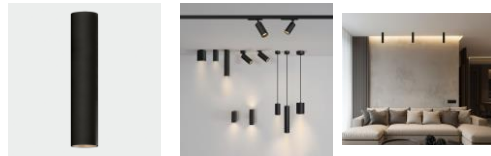

Pipe

P3986001N

LED COB 1x12W 3000K 1430lm

IMÁGENES / IMAGES / IMAGES

TIPO	TYPE	TYPE
Plafón	Ceiling lamp	Plafonnier
ACABADO	FINISH	FINITION
Negro Texturado	Textured Black	Noir Texturé
MATERIAL	MATERIAL	MATIÈRE
Aluminio	Aluminium	Aluminium
DETALLES	DETAILS	DÉTAILS