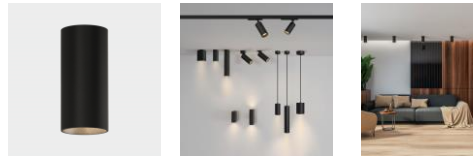

Pipe

P3986000NDT

LED COB 1x12W 3000K 1430lm

IMÁGENES / IMAGES / IMAGES

TIPO	TYPE	TYPE
Plafón	Ceiling lamp	Plafonnier
ACABADO	FINISH	FINITION
Negro Texturado	Textured Black	Noir Texturé
MATERIAL	MATERIAL	MATIÈRE
Aluminio	Aluminium	Aluminium
DETALLES	DETAILS	DÉTAILS
ON-DEMAND **	ON-DEMAND **	ON-DEMAND **