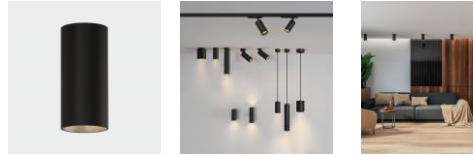

Pipe

P3986000NDP

LED COB 1x12W 3000K 1430lm

IMÁGENES / IMAGES / IMAGES

TIPO	TYPE	TYPE
Plafón	Ceiling lamp	Plafonnier
ACABADO	FINISH	FINITION
Negro Texturado	Textured Black	Noir Texturé
MATERIAL	MATERIAL	MATIÈRE
Aluminio	Aluminium	Aluminium
DETALLES	DETAILS	DÉTAILS
ON-DEMAND **	ON-DEMAND **	ON-DEMAND **