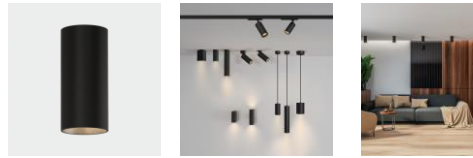

Pipe

P3986000N

LED COB 1x12W 3000K 1430lm

IMÁGENES / IMAGES / IMAGES

TIPO	TYPE	TYPE
Plafón	Ceiling lamp	Plafonnier
ACABADO	FINISH	FINITION
Negro Texturado	Textured Black	Noir Texturé
MATERIAL	MATERIAL	MATIÈRE
Aluminio	Aluminium	Aluminium
DETALLES	DETAILS	DÉTAILS