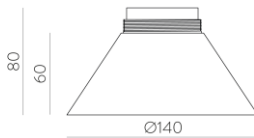

### IMÁGENES / IMAGES / IMAGES

TIPO	TYPE	TYPE
Pantalla	Shade	Abat-jour
ACABADO	FINISH	FINITION
Negro Texturado	Textured Black	Noir Texturé
MATERIAL	MATERIAL	MATIÈRE
Metal	Metal	Metal
DETALLES	DETAILS	DÉTAILS