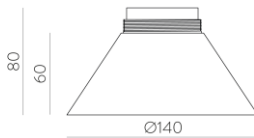

Pipe

K4000440B

IMÁGENES / IMAGES / IMAGES

TIPO	TYPE	TYPE
Pantalla	Shade	Abat-jour
ACABADO	FINISH	FINITION
Blanco Texturado	Textured White	Textured White
MATERIAL	MATERIAL	MATIÈRE
Metal	Metal	Metal
DETALLES	DETAILS	DÉTAILS