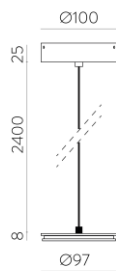

Pipe

K1002044NDP

IMÁGENES / IMAGES / IMAGES

TIPO	TYPE	TYPE
Kit Colgante	Pendant Kit	Kit Suspension
ACABADO	FINISH	FINITION
Negro Texturado	Textured Black	Noir Texturé
MATERIAL	MATERIAL	MATIÈRE
Aluminio	Aluminium	Aluminium
DETALLES	DETAILS	DÉTAILS
Sin iluminación	Without lighting	Sans éclairage