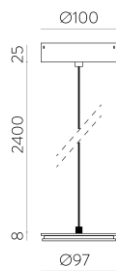

Pipe

K1002044N

IMÁGENES / IMAGES / IMAGES

TIPO	TYPE	TYPE
Kit Colgante	Pendant Kit	Kit Suspension
ACABADO	FINISH	FINITION
Negro Texturado	Textured Black	Noir Texturé
MATERIAL	MATERIAL	MATIÈRE
Aluminio	Aluminium	Aluminium
DETALLES	DETAILS	DÉTAILS
Sin iluminación	Without lighting	Sans éclairage