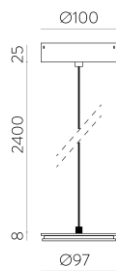

Pipe

K1002044BDP

IMÁGENES / IMAGES / IMAGES

TIPO	TYPE	TYPE
Kit Colgante	Pendant Kit	Kit Suspension
ACABADO	FINISH	FINITION
Blanco Texturado	Textured White	Blanc Texturé
MATERIAL	MATERIAL	MATIÈRE
Aluminio	Aluminium	Aluminium
DETALLES	DETAILS	DÉTAILS
Sin iluminación	Without lighting	Sans éclairage