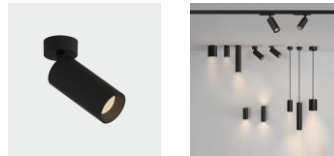

# Pipe

**F3986090NDT**

LED COB 1x12W 2700K 1330lm

## IMÁGENES / IMAGES / IMAGES

TIPO	TYPE	TYPE
Foco	Spotlight	Spot
ACABADO	FINISH	FINITION
Negro Texturado	Textured Black	Noir Texturé
MATERIAL	MATERIAL	MATIÈRE
Aluminio	Aluminium	Aluminium
DETALLES	DETAILS	DÉTAILS
ON-DEMAND **	ON-DEMAND **	ON-DEMAND **