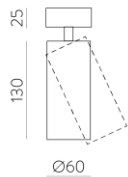

Pipe

F3986090BDT

LED COB 1x12W 2700K 1330lm

IMÁGENES / IMAGES / IMAGES

TIPO	TYPE	TYPE
Foco	Spotlight	Spot
ACABADO	FINISH	FINITION
Blanco Texturado	Textured White	Blanc Texturé
MATERIAL	MATERIAL	MATIÈRE
Aluminio	Aluminium	Aluminium
DETALLES	DETAILS	DÉTAILS
ON-DEMAND **	ON-DEMAND **	ON-DEMAND **

DETALLES / DETAILS / DÉTAILS

MEDIDAS / MEASURES

	Length (mm)	Width (mm)	Height (mm)		Gross (Kg)	Net (Kg)
Box 1	65	65	190	Weight 1	0,45	0,42
Box 2	0	0	0	Weight 2	0,00	0,00