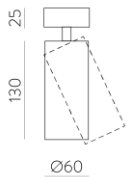

Pipe

F3986010NDT

LED COB 1x12W 4000K 1550lm

IMÁGENES / IMAGES / IMAGES

TIPO	TYPE	TYPE
Foco	Spotlight	Spot
ACABADO	FINISH	FINITION
Negro Texturado	Textured Black	Noir Texturé
MATERIAL	MATERIAL	MATIÈRE
Aluminio	Aluminium	Aluminium
DETALLES	DETAILS	DÉTAILS
ON-DEMAND **	ON-DEMAND **	ON-DEMAND **

DETALLES / DETAILS / DÉTAILS

MEDIDAS / MEASURES

	Length (mm)	Width (mm)	Height (mm)		Gross (Kg)	Net (Kg)
Box 1	65	65	190	Weight 1	0,45	0,42
Box 2	0	0	0	Weight 2	0,00	0,00