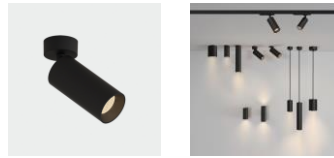

Pipe

F3986010NDT

LED COB 1x12W 4000K 1550lm

IMÁGENES / IMAGES / IMAGES

TIPO	TYPE	TYPE
Foco	Spotlight	Spot
ACABADO	FINISH	FINITION
Negro Texturado	Textured Black	Noir Texturé
MATERIAL	MATERIAL	MATIÈRE
Aluminio	Aluminium	Aluminium
DETALLES	DETAILS	DÉTAILS
ON-DEMAND **	ON-DEMAND **	ON-DEMAND **