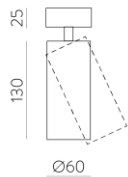

Pipe

F3986010BDT

LED COB 1x12W 4000K 1550lm

IMÁGENES / IMAGES / IMAGES

TIPO	TYPE	TYPE
Foco	Spotlight	Spot
ACABADO	FINISH	FINITION
Blanco Texturado	Textured White	Blanc Texturé
MATERIAL	MATERIAL	MATIÈRE
Aluminio	Aluminium	Aluminium
DETALLES	DETAILS	DÉTAILS
ON-DEMAND **	ON-DEMAND **	ON-DEMAND **

DETALLES / DETAILS / DÉTAILS

MEDIDAS / MEASURES

	Length (mm)	Width (mm)	Height (mm)		Gross (Kg)	Net (Kg)
Box 1	65	65	190	Weight 1	0,45	0,42
Box 2	0	0	0	Weight 2	0,00	0,00