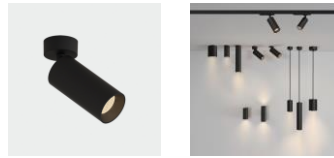

# Pipe

**F3986000NDT**

LED COB 1x12W 3000K 1430lm

## IMÁGENES / IMAGES / IMAGES

TIPO	TYPE	TYPE
Foco	Spotlight	Spot
ACABADO	FINISH	FINITION
Negro Texturado	Textured Black	Noir Texturé
MATERIAL	MATERIAL	MATIÈRE
Aluminio	Aluminium	Aluminium
DETALLES	DETAILS	DÉTAILS
ON-DEMAND **	ON-DEMAND **	ON-DEMAND **