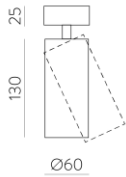

Pipe

F3986000BDT

LED COB 1x12W 3000K 1430lm

IMÁGENES / IMAGES / IMAGES

TIPO	TYPE	TYPE
Foco	Spotlight	Spot
ACABADO	FINISH	FINITION
Blanco Texturado	Textured White	Blanc Texturé
MATERIAL	MATERIAL	MATIÈRE
Aluminio	Aluminium	Aluminium
DETALLES	DETAILS	DÉTAILS
ON-DEMAND **	ON-DEMAND **	ON-DEMAND **

DETALLES / DETAILS / DÉTAILS

MEDIDAS / MEASURES

	Length (mm)	Width (mm)	Height (mm)		Gross (Kg)	Net (Kg)
Box 1	65	65	190	Weight 1	0,45	0,42
Box 2	0	0	0	Weight 2	0,00	0,00