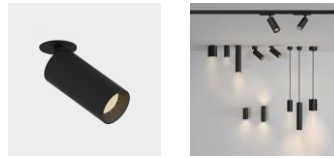

Pipe

E3986090NDT

LED COB 1x12W 2700K 1330lm

IMÁGENES / IMAGES / IMAGES

TIPO	TYPE	TYPE
Empotrable	Recessed	Encastré
ACABADO	FINISH	FINITION
Negro Texturado	Textured Black	Noir Texturé
MATERIAL	MATERIAL	MATIÈRE
Aluminio	Aluminium	Aluminium
DETALLES	DETAILS	DÉTAILS
ON-DEMAND **	ON-DEMAND **	ON-DEMAND **