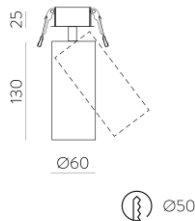

Pipe

E3986090NDT

LED COB 1x12W 2700K 1330lm

IMÁGENES / IMAGES / IMAGES

TIPO	TYPE	TYPE
Empotrable	Recessed	Encastré
ACABADO	FINISH	FINITION
Negro Texturado	Textured Black	Noir Texturé
MATERIAL	MATERIAL	MATIÈRE
Aluminio	Aluminium	Aluminium
DETALLES	DETAILS	DÉTAILS
ON-DEMAND **	ON-DEMAND **	ON-DEMAND **

DETALLES / DETAILS / DÉTAILS

MEDIDAS / MEASURES

	Length (mm)	Width (mm)	Height (mm)		Gross (Kg)	Net (Kg)
Box 1	65	65	200	Weight 1	0,45	0,42
Box 2	0	0	0	Weight 2	0,00	0,00