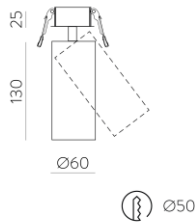

Pipe

E3986090BDT

LED COB 1x12W 2700K 1330lm

IMÁGENES / IMAGES / IMAGES

TIPO	TYPE	TYPE
Empotrable	Recessed	Encastré
ACABADO	FINISH	FINITION
Blanco Texturado	Textured White	Blanc Texturé
MATERIAL	MATERIAL	MATIÈRE
Aluminio	Aluminium	Aluminium
DETALLES	DETAILS	DÉTAILS
ON-DEMAND **	ON-DEMAND **	ON-DEMAND **

DETALLES / DETAILS / DÉTAILS

MEDIDAS / MEASURES

	Length (mm)	Width (mm)	Height (mm)		Gross (Kg)	Net (Kg)
Box 1	65	65	200	Weight 1	0,45	0,42
Box 2	0	0	0	Weight 2	0,00	0,00