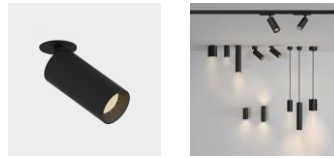

Pipe

E3986010NDT

LED COB 1x12W 4000K 1550lm

IMÁGENES / IMAGES / IMAGES

TIPO	TYPE	TYPE
Empotrable	Recessed	Encastré
ACABADO	FINISH	FINITION
Negro Texturado	Textured Black	Noir Texturé
MATERIAL	MATERIAL	MATIÈRE
Aluminio	Aluminium	Aluminium
DETALLES	DETAILS	DÉTAILS
ON-DEMAND **	ON-DEMAND **	ON-DEMAND **