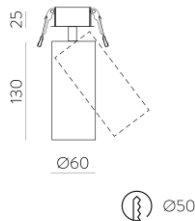

Pipe

E3986010NDT

LED COB 1x12W 4000K 1550lm

IMÁGENES / IMAGES / IMAGES

TIPO	TYPE	TYPE
Empotrable	Recessed	Encastré
ACABADO	FINISH	FINITION
Negro Texturado	Textured Black	Noir Texturé
MATERIAL	MATERIAL	MATIÈRE
Aluminio	Aluminium	Aluminium
DETALLES	DETAILS	DÉTAILS
ON-DEMAND **	ON-DEMAND **	ON-DEMAND **

DETALLES / DETAILS / DÉTAILS

MEDIDAS / MEASURES

	Length (mm)	Width (mm)	Height (mm)		Gross (Kg)	Net (Kg)
Box 1	65	65	200	Weight 1	0,45	0,42
Box 2	0	0	0	Weight 2	0,00	0,00