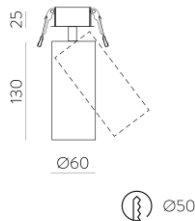

Pipe

E3986010BDT

LED COB 1x12W 4000K 1550lm

IMÁGENES / IMAGES / IMAGES

TIPO	TYPE	TYPE
Empotrable	Recessed	Encastré
ACABADO	FINISH	FINITION
Blanco Texturado	Textured White	Blanc Texturé
MATERIAL	MATERIAL	MATIÈRE
Aluminio	Aluminium	Aluminium
DETALLES	DETAILS	DÉTAILS
ON-DEMAND **	ON-DEMAND **	ON-DEMAND **

DETALLES / DETAILS / DÉTAILS

MEDIDAS / MEASURES

	Length (mm)	Width (mm)	Height (mm)		Gross (Kg)	Net (Kg)
Box 1	65	65	200	Weight 1	0,45	0,42
Box 2	0	0	0	Weight 2	0,00	0,00