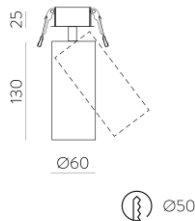

Pipe

E3986000NDT

LED COB 1x12W 3000K 1430lm

IMÁGENES / IMAGES / IMAGES

TIPO	TYPE	TYPE
Empotrable	Recessed	Encastré
ACABADO	FINISH	FINITION
Negro Texturado	Textured Black	Noir Texturé
MATERIAL	MATERIAL	MATIÈRE
Aluminio	Aluminium	Aluminium
DETALLES	DETAILS	DÉTAILS
ON-DEMAND **	ON-DEMAND **	ON-DEMAND **

DETALLES / DETAILS / DÉTAILS

MEDIDAS / MEASURES

	Length (mm)	Width (mm)	Height (mm)		Gross (Kg)	Net (Kg)
Box 1	200	65	65	Weight 1	0,46	0,43
Box 2	0	0	0	Weight 2	0,00	0,00