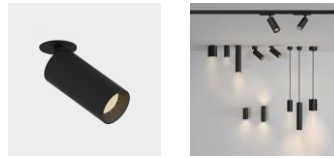

Pipe

E3986000NDT

LED COB 1x12W 3000K 1430lm

IMÁGENES / IMAGES / IMAGES

TIPO	TYPE	TYPE
Empotrable	Recessed	Encastré
ACABADO	FINISH	FINITION
Negro Texturado	Textured Black	Noir Texturé
MATERIAL	MATERIAL	MATIÈRE
Aluminio	Aluminium	Aluminium
DETALLES	DETAILS	DÉTAILS
ON-DEMAND **	ON-DEMAND **	ON-DEMAND **