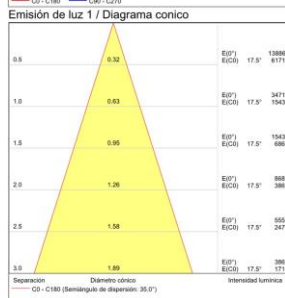

Pipe

E398600B

LED COB 1x12W 3000K 1240lm

IMÁGENES / IMAGES / IMAGES

TIPO	TYPE	TYPE
Empotrable	Recessed	Encastré
ACABADO	FINISH	FINITION
Blanco Texturado	Textured White	Blanc Texturé
MATERIAL	MATERIAL	MATIÈRE
Aluminio	Aluminium	Aluminium
DETALLES	DETAILS	DÉTAILS

DETALLES / DETAILS / DÉTAILS

LED

MEDIDAS / MEASURES

	Length (mm)	Width (mm)	Height (mm)	KG	Gross (Kg)	Net (Kg)
	65	65	200	Weight 1	0,45	0,42
	0	0	0	Weight 2	0,00	0,00