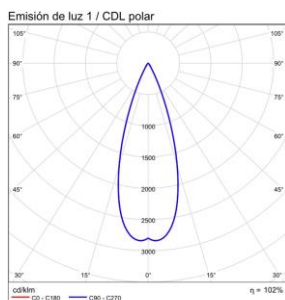

Pipe

E398600B

LED COB 1x12W 3000K 1240lm

IMÁGENES / IMAGES / IMAGES

TIPO	TYPE	TYPE
Empotrable	Recessed	Encastré
ACABADO	FINISH	FINITION
Blanco Texturado	Textured White	Blanc Texturé
MATERIAL	MATERIAL	MATIÈRE
Aluminio	Aluminium	Aluminium
DETALLES	DETAILS	DÉTAILS

DETALLES / DETAILS / DÉTAILS

LED

MEDIDAS / MEASURES

	Length (mm)	Width (mm)	Height (mm)	KG	Gross (Kg)	Net (Kg)
	65	65	200	Weight 1	0,45	0,42
	0	0	0	Weight 2	0,00	0,00