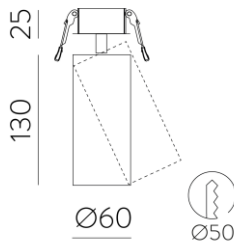

Pipe

E398600B

LED COB 1x12W 3000K 1240lm

IMÁGENES / IMAGES / IMAGES

TIPO	TYPE	TYPE
Empotrable	Recessed	Encastré
ACABADO	FINISH	FINITION
Blanco Texturado	Textured White	Blanc Texturé
MATERIAL	MATERIAL	MATIÈRE
Aluminio	Aluminium	Aluminium
DETALLES	DETAILS	DÉTAILS

DETALLES / DETAILS / DÉTAILS

LED

MEDIDAS / MEASURES

	Length (mm)	Width (mm)	Height (mm)	KG	Gross (Kg)	Net (Kg)
	65	65	200	Weight 1	0,45	0,42
	0	0	0	Weight 2	0,00	0,00