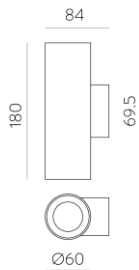

Pipe

A3986190NDT

LED COB 2x6W 2700K 1330lm

IMÁGENES / IMAGES / IMAGES

TIPO	TYPE	TYPE
Aplicue	Wall Lamp	Applique
ACABADO	FINISH	FINITION
Negro Texturado	Textured Black	Noir Texturé
MATERIAL	MATERIAL	MATIÈRE
Aluminio	Aluminium	Aluminium
DETALLES	DETAILS	DÉTAILS
ON-DEMAND **	ON-DEMAND **	ON-DEMAND **

DETALLES / DETAILS / DÉTAILS

MEDIDAS / MEASURES

	Length (mm)	Width (mm)	Height (mm)		Gross (Kg)	Net (Kg)
Box 1	90	65	193	Weight 1	0,63	0,59
Box 2	0	0	0	Weight 2	0,00	0,00