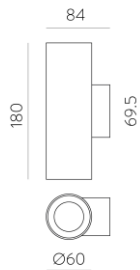

# Pipe

**A3986190BDT**

LED COB 2x6W 2700K 1330lm

## IMÁGENES / IMAGES / IMAGES

TIPO	TYPE	TYPE
Aplicue	Wall Lamp	Applique
ACABADO	FINISH	FINITION
Blanco Texturado	Textured White	Blanc Texturé
MATERIAL	MATERIAL	MATIÈRE
Aluminio	Aluminium	Aluminium
DETALLES	DETAILS	DÉTAILS
ON-DEMAND **	ON-DEMAND **	ON-DEMAND **

## MEDIDAS / MEASURES

	Length (mm)	Width (mm)	Height (mm)		Gross (Kg)	Net (Kg)
Box 1	90	65	193	Weight 1	0,63	0,59
Box 2	0	0	0	Weight 2	0,00	0,00