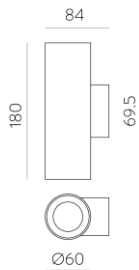

Pipe

A3986110NDT

LED COB 2x6W 4000K 1550lm

IMÁGENES / IMAGES / IMAGES

TIPO	TYPE	TYPE
Aplicue	Wall Lamp	Applique
ACABADO	FINISH	FINITION
Negro Texturado	Textured Black	Noir Texturé
MATERIAL	MATERIAL	MATIÈRE
Aluminio	Aluminium	Aluminium
DETALLES	DETAILS	DÉTAILS
ON-DEMAND **	ON-DEMAND **	ON-DEMAND **

DETALLES / DETAILS / DÉTAILS

MEDIDAS / MEASURES

	Length (mm)	Width (mm)	Height (mm)		Gross (Kg)	Net (Kg)
Box 1	90	65	193	Weight 1	0,63	0,59
Box 2	0	0	0	Weight 2	0,00	0,00