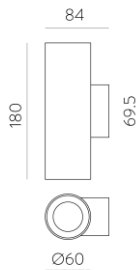

Pipe

A3986110BDT

LED COB 2x6W 4000K 1550lm

IMÁGENES / IMAGES / IMAGES

TIPO	TYPE	TYPE
Aplicue	Wall Lamp	Applique
ACABADO	FINISH	FINITION
Blanco Texturado	Textured White	Blanc Texturé
MATERIAL	MATERIAL	MATIÈRE
Aluminio	Aluminium	Aluminium
DETALLES	DETAILS	DÉTAILS
ON-DEMAND **	ON-DEMAND **	ON-DEMAND **

DETALLES / DETAILS / DÉTAILS

MEDIDAS / MEASURES

	Length (mm)	Width (mm)	Height (mm)		Gross (Kg)	Net (Kg)
Box 1	90	65	193	Weight 1	0,63	0,59
Box 2	0	0	0	Weight 2	0,00	0,00