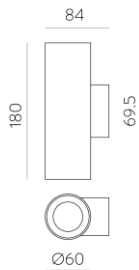

Pipe

A3986100NDT

LED COB 2x6W 3000K 1430lm

IMÁGENES / IMAGES / IMAGES

TIPO	TYPE	TYPE
Aplicue	Wall Lamp	Applique
ACABADO	FINISH	FINITION
Negro Texturado	Textured Black	Noir Texturé
MATERIAL	MATERIAL	MATIÈRE
Aluminio	Aluminium	Aluminium
DETALLES	DETAILS	DÉTAILS
ON-DEMAND **	ON-DEMAND **	ON-DEMAND **

DETALLES / DETAILS / DÉTAILS

MEDIDAS / MEASURES

	Length (mm)	Width (mm)	Height (mm)		Gross (Kg)	Net (Kg)
Box 1	190	90	70	Weight 1	0,64	0,60
Box 2	0	0	0	Weight 2	0,00	0,00