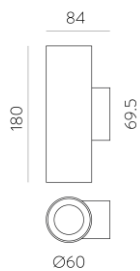

Pipe

A3986100BDT

LED COB 2x6W 3000K 1430lm

IMÁGENES / IMAGES / IMAGES

TIPO	TYPE	TYPE
Aplicue	Wall Lamp	Applique
ACABADO	FINISH	FINITION
Blanco Texturado	Textured White	Blanc Texturé
MATERIAL	MATERIAL	MATIÈRE
Aluminio	Aluminium	Aluminium
DETALLES	DETAILS	DÉTAILS
ON-DEMAND **	ON-DEMAND **	ON-DEMAND **

DETALLES / DETAILS / DÉTAILS

MEDIDAS / MEASURES

	Length (mm)	Width (mm)	Height (mm)		Gross (Kg)	Net (Kg)
Box 1	190	90	70	Weight 1	0,64	0,60
Box 2	0	0	0	Weight 2	0,00	0,00