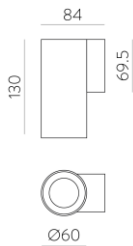

Pipe

A3986090NDT

LED COB 1x12W 2700K 1330lm

IMÁGENES / IMAGES / IMAGES

TIPO	TYPE	TYPE
Aplicue	Wall Lamp	Applique
ACABADO	FINISH	FINITION
Negro Texturado	Textured Black	Noir Texturé
MATERIAL	MATERIAL	MATIÈRE
Aluminio	Aluminium	Aluminium
DETALLES	DETAILS	DÉTAILS
ON-DEMAND **	ON-DEMAND **	ON-DEMAND **

DETALLES / DETAILS / DÉTAILS

MEDIDAS / MEASURES

	Length (mm)	Width (mm)	Height (mm)		Gross (Kg)	Net (Kg)
Box 1	90	65	140	Weight 1	0,42	0,39
Box 2	0	0	0	Weight 2	0,00	0,00