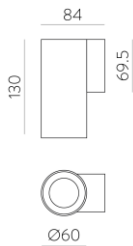

Pipe

A3986090BDT

LED COB 1x12W 2700K 1330lm

IMÁGENES / IMAGES / IMAGES

TIPO	TYPE	TYPE
Aplicue	Wall Lamp	Applique
ACABADO	FINISH	FINITION
Blanco Texturado	Textured White	Blanc Texturé
MATERIAL	MATERIAL	MATIÈRE
Aluminio	Aluminium	Aluminium
DETALLES	DETAILS	DÉTAILS
ON-DEMAND **	ON-DEMAND **	ON-DEMAND **

DETALLES / DETAILS / DÉTAILS

MEDIDAS / MEASURES

	Length (mm)	Width (mm)	Height (mm)		Gross (Kg)	Net (Kg)
Box 1	90	65	140	Weight 1	0,41	0,38
Box 2	0	0	0	Weight 2	0,00	0,00