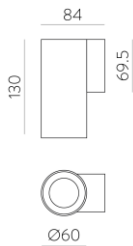

Pipe

A3986010NDT

LED COB 1x12W 4000K 1550lm

IMÁGENES / IMAGES / IMAGES

TIPO	TYPE	TYPE
Aplicue	Wall Lamp	Applique
ACABADO	FINISH	FINITION
Negro Texturado	Textured Black	Noir Texturé
MATERIAL	MATERIAL	MATIÈRE
Aluminio	Aluminium	Aluminium
DETALLES	DETAILS	DÉTAILS
ON-DEMAND **	ON-DEMAND **	ON-DEMAND **

DETALLES / DETAILS / DÉTAILS

MEDIDAS / MEASURES

	Length (mm)	Width (mm)	Height (mm)		Gross (Kg)	Net (Kg)
Box 1	90	65	140	Weight 1	0,42	0,39
Box 2	0	0	0	Weight 2	0,00	0,00