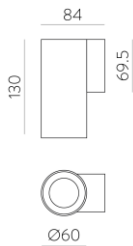

Pipe

A3986010BDT

LED COB 1x12W 4000K 1550lm

IMÁGENES / IMAGES / IMAGES

TIPO	TYPE	TYPE
Aplicue	Wall Lamp	Applique
ACABADO	FINISH	FINITION
Blanco Texturado	Textured White	Blanc Texturé
MATERIAL	MATERIAL	MATIÈRE
Aluminio	Aluminium	Aluminium
DETALLES	DETAILS	DÉTAILS
ON-DEMAND **	ON-DEMAND **	ON-DEMAND **

DETALLES / DETAILS / DÉTAILS

MEDIDAS / MEASURES

	Length (mm)	Width (mm)	Height (mm)		Gross (Kg)	Net (Kg)
Box 1	90	65	140	Weight 1	45,00	44,97
Box 2	0	0	0	Weight 2	0,00	0,00