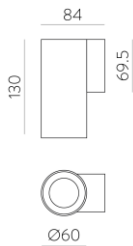

Pipe

A3986000NDT

LED COB 1x12W 3000K 1430lm

IMÁGENES / IMAGES / IMAGES

TIPO	TYPE	TYPE
Aplicue	Wall Lamp	Applique
ACABADO	FINISH	FINITION
Negro Texturado	Textured Black	Noir Texturé
MATERIAL	MATERIAL	MATIÈRE
Aluminio	Aluminium	Aluminium
DETALLES	DETAILS	DÉTAILS
ON-DEMAND **	ON-DEMAND **	ON-DEMAND **

DETALLES / DETAILS / DÉTAILS

MEDIDAS / MEASURES

	Length (mm)	Width (mm)	Height (mm)		Gross (Kg)	Net (Kg)
Box 1	140	90	65	Weight 1	0,44	0,41
Box 2	0	0	0	Weight 2	0,00	0,00