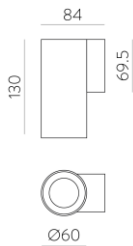

# Pipe

**A3986000BDT**

LED COB 1x12W 3000K 1430lm

## IMÁGENES / IMAGES / IMAGES

TIPO	TYPE	TYPE
Aplicue	Wall Lamp	Applique
ACABADO	FINISH	FINITION
Blanco Texturado	Textured White	Blanc Texturé
MATERIAL	MATERIAL	MATIÈRE
Aluminio	Aluminium	Aluminium
DETALLES	DETAILS	DÉTAILS
ON-DEMAND **	ON-DEMAND **	ON-DEMAND **

## MEDIDAS / MEASURES

	Length (mm)	Width (mm)	Height (mm)		Gross (Kg)	Net (Kg)
Box 1	140	90	65	Weight 1	0,44	0,41
Box 2	0	0	0	Weight 2	0,00	0,00