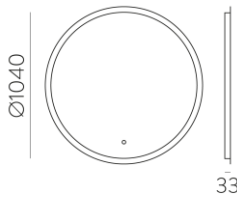

Petra

A380430LB

LED 1x45W 3000K 3927lm

IMÁGENES / IMAGES / IMAGES

TIPO	TYPE	TYPE
Espejo	Mirror	Miroir
ACABADO	FINISH	FINITION
MATERIAL	MATERIAL	MATIÈRE
Metal/Cristal	Metal/Glass	Métal/Verre
DETALLES	DETAILS	DÉTAILS

DETALLES / DETAILS / DÉTAILS

MEDIDAS / MEASURES

	Length (mm)	Width (mm)	Height (mm)		Gross (Kg)	Net (Kg)
Box 1	1104	1104	115	Weight 1	10,00	8,35
Box 2	0	0	0	Weight 2	0,00	0,00