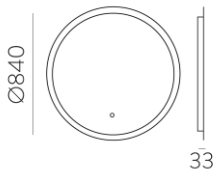

Petra

A380420LB

LED 1x36W 3000K 3063lm

IMÁGENES / IMAGES / IMAGES

TIPO	TYPE	TYPE
Espejo	Mirror	Miroir
ACABADO	FINISH	FINITION
MATERIAL	MATERIAL	MATIÈRE
Metal/Cristal	Metal/Glass	Métal/Verre
DETALLES	DETAILS	DÉTAILS

DETALLES / DETAILS / DÉTAILS

MEDIDAS / MEASURES

	Length (mm)	Width (mm)	Height (mm)		Gross (Kg)	Net (Kg)
Box 1	955	930	75	Weight 1	10,97	9,82
Box 2	0	0	0	Weight 2	0,00	0,00