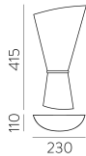

Perla

A30201OP

LED E27 2x15W

IMÁGENES / IMAGES / IMAGES

ⓘ max. 60mm

TIPO	TYPE	TYPE
Applique	Wall Lamp	Applique
ACABADO	FINISH	FINITION
Opal/Cromo/Oro	Opal/Chrome/Gold	Opal/Chrome/Or
MATERIAL	MATERIAL	MATIÈRE
Opal/Acero inoxidable/Hikilass/Stainless steel/Iro erre/Acier inoxydable/F		
DETALLES	DETAILS	DÉTAILS

MEDIDAS / MEASURES

	Length (mm)	Width (mm)	Height (mm)		Gross (Kg)	Net (Kg)
Box 1	475	310	185	Weight 1	1,43	1,10
Box 2	0	0	0	Weight 2	0,00	0,00