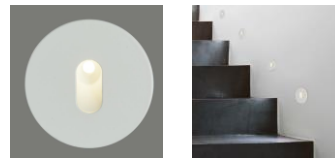

Paul

A3578101B

LED 1x3W 3000K 290lm

IMÁGENES / IMAGES / IMAGES

TIPO	TYPE	TYPE
Empotrable	Recessed	Encastré
ACABADO	FINISH	FINITION
Blanco texturado	Textured White	Blanc Texturé
MATERIAL	MATERIAL	MATIÈRE
Hierro/Aluminio	Iron/Aluminium	Fer/Aluminium
DETALLES	DETAILS	DÉTAILS