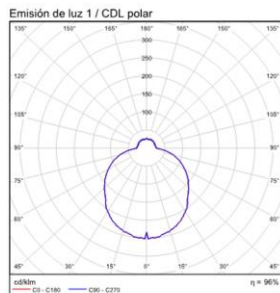

Paul

A3578101B

LED 1x3W 3000K 290lm

IMÁGENES / IMAGES / IMAGES

TIPO	TYPE	TYPE
Empotrable	Recessed	Encastré
ACABADO	FINISH	FINITION
Blanco texturado	Textured White	Blanc Texturé
MATERIAL	MATERIAL	MATIÈRE
Hierro/Aluminio	Iron/Aluminium	Fer/Aluminium
DETALLES	DETAILS	DÉTAILS

DETALLES / DETAILS / DÉTAILS

LED

MEDIDAS / MEASURES

	Length (mm)	Width (mm)	Height (mm)	KG	Gross (Kg)	Net (Kg)
	75	75	115	Weight 1	0,22	0,19
	0	0	0	Weight 2	0,00	0,00