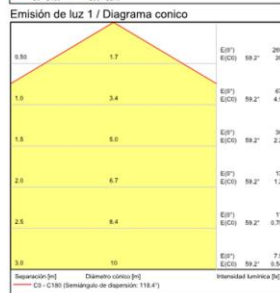

Paul

A3578101B

LED 1x3W 3000K 290lm

IMÁGENES / IMAGES / IMAGES

TIPO	TYPE	TYPE
Empotrable	Recessed	Encastré
ACABADO	FINISH	FINITION
Blanco texturado	Textured White	Blanc Texturé
MATERIAL	MATERIAL	MATIÈRE
Hierro/Aluminio	Iron/Aluminium	Fer/Aluminium
DETALLES	DETAILS	DÉTAILS

DETALLES / DETAILS / DÉTAILS

LED

MEDIDAS / MEASURES

	Length (mm)	Width (mm)	Height (mm)	KG	Gross (Kg)	Net (Kg)
	75	75	115	Weight 1	0,22	0,19
	0	0	0	Weight 2	0,00	0,00