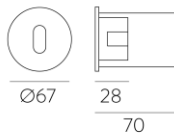

Paul

A3578101B

LED 1x3W 3000K 290lm

IMÁGENES / IMAGES / IMAGES

TIPO	TYPE	TYPE
Empotrable	Recessed	Encastré
ACABADO	FINISH	FINITION
Blanco texturado	Textured White	Blanc Texturé
MATERIAL	MATERIAL	MATIÈRE
Hierro/Aluminio	Iron/Aluminium	Fer/Aluminium
DETALLES	DETAILS	DÉTAILS

DETALLES / DETAILS / DÉTAILS

LED

MEDIDAS / MEASURES

	Length (mm)	Width (mm)	Height (mm)	KG	Gross (Kg)	Net (Kg)
	75	75	115	Weight 1	0,22	0,19
	0	0	0	Weight 2	0,00	0,00