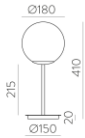

Parma

S39460800

LED E27 1x15W

IMÁGENES / IMAGES / IMAGES

10max.
145mm
max95

| TIPO | TYPE | TYPE |
|-----------------------|------------------------|-----------------------|
| Sobremesa | Table lamp | Lampe de table |
| ACABADO | FINISH | FINITION |
| Oro Viejo Mate/Opal | Matt Antique Gold/Opal | Or antique Mat/Opal |
| MATERIAL | MATERIAL | MATIÈRE |
| Aluminio/Vidrio/Acero | Aluminium/Glass/Steel | Aluminium/Verre/Acier |
| DETALLES | DETAILS | DÉTAILS |
| (E27 max. Ø45 mm) | (E27 max. Ø45 mm) | (E27 max. Ø45 mm) |

MEDIDAS / MEASURES

| | Length (mm) | Width (mm) | Height (mm) | | Gross (Kg) | Net (Kg) |
|-------|-------------|------------|-------------|----------|------------|----------|
| Box 1 | 565 | 245 | 250 | Weight 1 | 3,00 | 2,62 |
| Box 2 | 0 | 0 | 0 | Weight 2 | 0,00 | 0,00 |