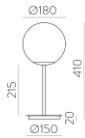

### IMÁGENES / IMAGES / IMAGES

10max.  
145mm  
max35

| TIPO                  | TYPE                  | TYPE                  |
|-----------------------|-----------------------|-----------------------|
| Sobremesa             | Table lamp            | Lampe de table        |
| ACABADO               | FINISH                | FINITION              |
| Negro Mate/Opal       | Matt Black/Opal       | Noir Mat/Opal         |
| MATERIAL              | MATERIAL              | MATIÈRE               |
| Aluminio/Vidrio/Acero | Aluminium/Glass/Steel | Aluminium/Verre/Acier |
| DETALLES              | DETAILS               | DÉTAILS               |
| (E27 max. Ø45 mm)     | (E27 max. Ø45 mm)     | (E27 max. Ø45 mm)     |

### MEDIDAS / MEASURES

|  | Length (mm) | Width (mm) | Height (mm) |  KG | Gross (Kg) | Net (Kg) |
|---|-------------|------------|-------------|--|------------|----------|
| Box 1   | 565         | 245        | 250         | Weight 1   | 3,00       | 2,61     |
| Box 2   | 0           | 0          | 0           | Weight 2   | 0,00       | 0,00     |