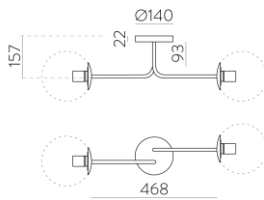

Parma

P3946280NLSP

IMÁGENES / IMAGES / IMAGES

TIPO	TYPE	TYPE
Plafón	Ceiling lamp	Plafonnier
ACABADO	FINISH	FINITION
Negro Mate Liso	Matte Black	Noir Mat
MATERIAL	MATERIAL	MATIÈRE
Aluminio/Vidrio/Acero	Aluminium/Glass/Steel	Aluminium/Verre/Acier
DETALLES	DETAILS	DÉTAILS

MEDIDAS / MEASURES

	Length (mm)	Width (mm)	Height (mm)		Gross (Kg)	Net (Kg)
Box 1	420	230	170	Weight 1	1,24	1,00
Box 2	0	0	0	Weight 2	0,00	0,00