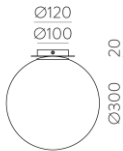

Parma

P39461800

LED E27 1x15W

IMÁGENES / IMAGES / IMAGES

±0mm
+0mm
max.245

TIPO	TYPE	TYPE
Plafón	Ceiling lamp	Plafonnier
ACABADO	FINISH	FINITION
Oro Viejo Mate/Opal	Matt Antique Gold/Opal	Or antique Mat/Opal
MATERIAL	MATERIAL	MATIÈRE
Aluminio/Vidrio/Acero	Aluminium/Glass/Steel	Aluminium/Verre/Acier
DETALLES	DETAILS	DÉTAILS

MEDIDAS / MEASURES

	Length (mm)	Width (mm)	Height (mm)		Gross (Kg)	Net (Kg)
Box 1	470	370	380	Weight 1	2,30	1,75
Box 2	0	0	0	Weight 2	0,00	0,00