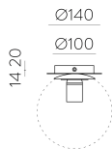

Parma

P3946082NLSP

IMÁGENES / IMAGES / IMAGES

TIPO	TYPE	TYPE
Plafón	Ceiling lamp	Plafonnier
ACABADO	FINISH	FINITION
Negro Mate Liso	Matte Black	Noir Mat
MATERIAL	MATERIAL	MATIÈRE
Aluminio/Vidrio/Acero	Aluminium/Glass/Steel	Aluminium/Verre/Acier
DETALLES	DETAILS	DÉTAILS

MEDIDAS / MEASURES

	Length (mm)	Width (mm)	Height (mm)		Gross (Kg)	Net (Kg)
Box 1	145	115	115	Weight 1	0,52	0,47
Box 2	0	0	0	Weight 2	0,00	0,00